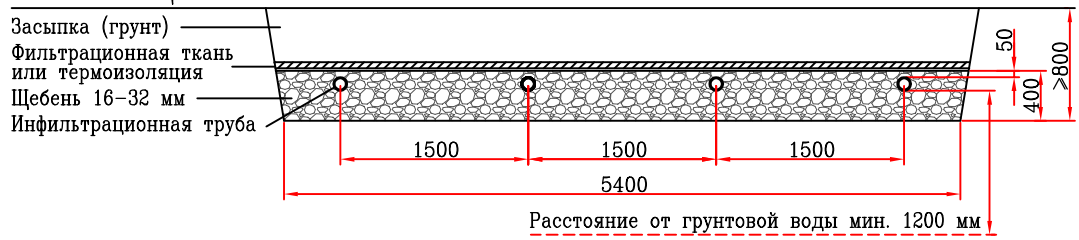

3-х секционный септик  
 1-ая секция 2500 л  
 2-ая секция 1250 л  
 3-ая секция 1250 л

h = \_\_\_\_\_ мм (стандартная высота 600 мм)  
 Замечания: \_\_\_\_\_

**ПОЛЕ ПОГЛОЩЕНИЯ:**

Наименование чертежа: <b>5 М<sup>3</sup> СЕПТИК С СИСТЕМОЙ ПОГЛОЩЕНИЯ</b>		
Объект:	Номер чертежа:	Масштаб: 1:60
Адрес:	Тип чертежа:	Дата:
План. / подпись	 000 Фертил Санкт-Петербург 198412, г. С-Пб, г. Ломоносов наб. Сидоровского канала 2А тел. +7 812 423 5173 www.fertil.ru, info@fertil.ru	